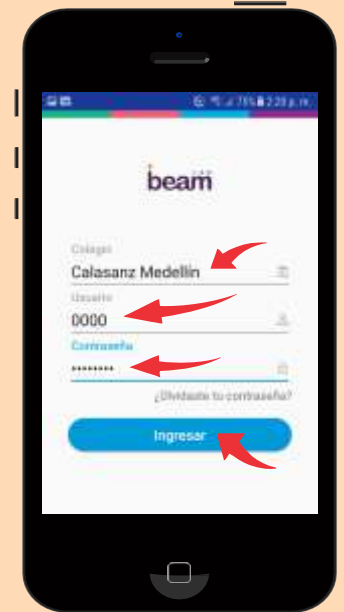

1

Te invitamos a descargar la aplicación ingresando a las tiendas:

Disponible en el
App Store

ANDROID APP ON
Google play

Busca **BEAM Academic** en tu tienda y haz Clic en **permitir** o **abrir**.

2

Una vez instalada, abre la App que aparece con este ícono e ingresa tus credenciales. Escribe el nombre del colegio, ingresa tu código de familia y, en el campo contraseña, ingresa tu número de identificación. (Usa las mismas credenciales de Beam Web).

Si eres padre de familia, en la opción **seguimiento** podrás visualizar las **tareas asignadas y notas** de cada uno de tus hijos. Si eres estudiante, podrás visualizar las tareas programadas y el progreso académico en cada una de las asignaturas.